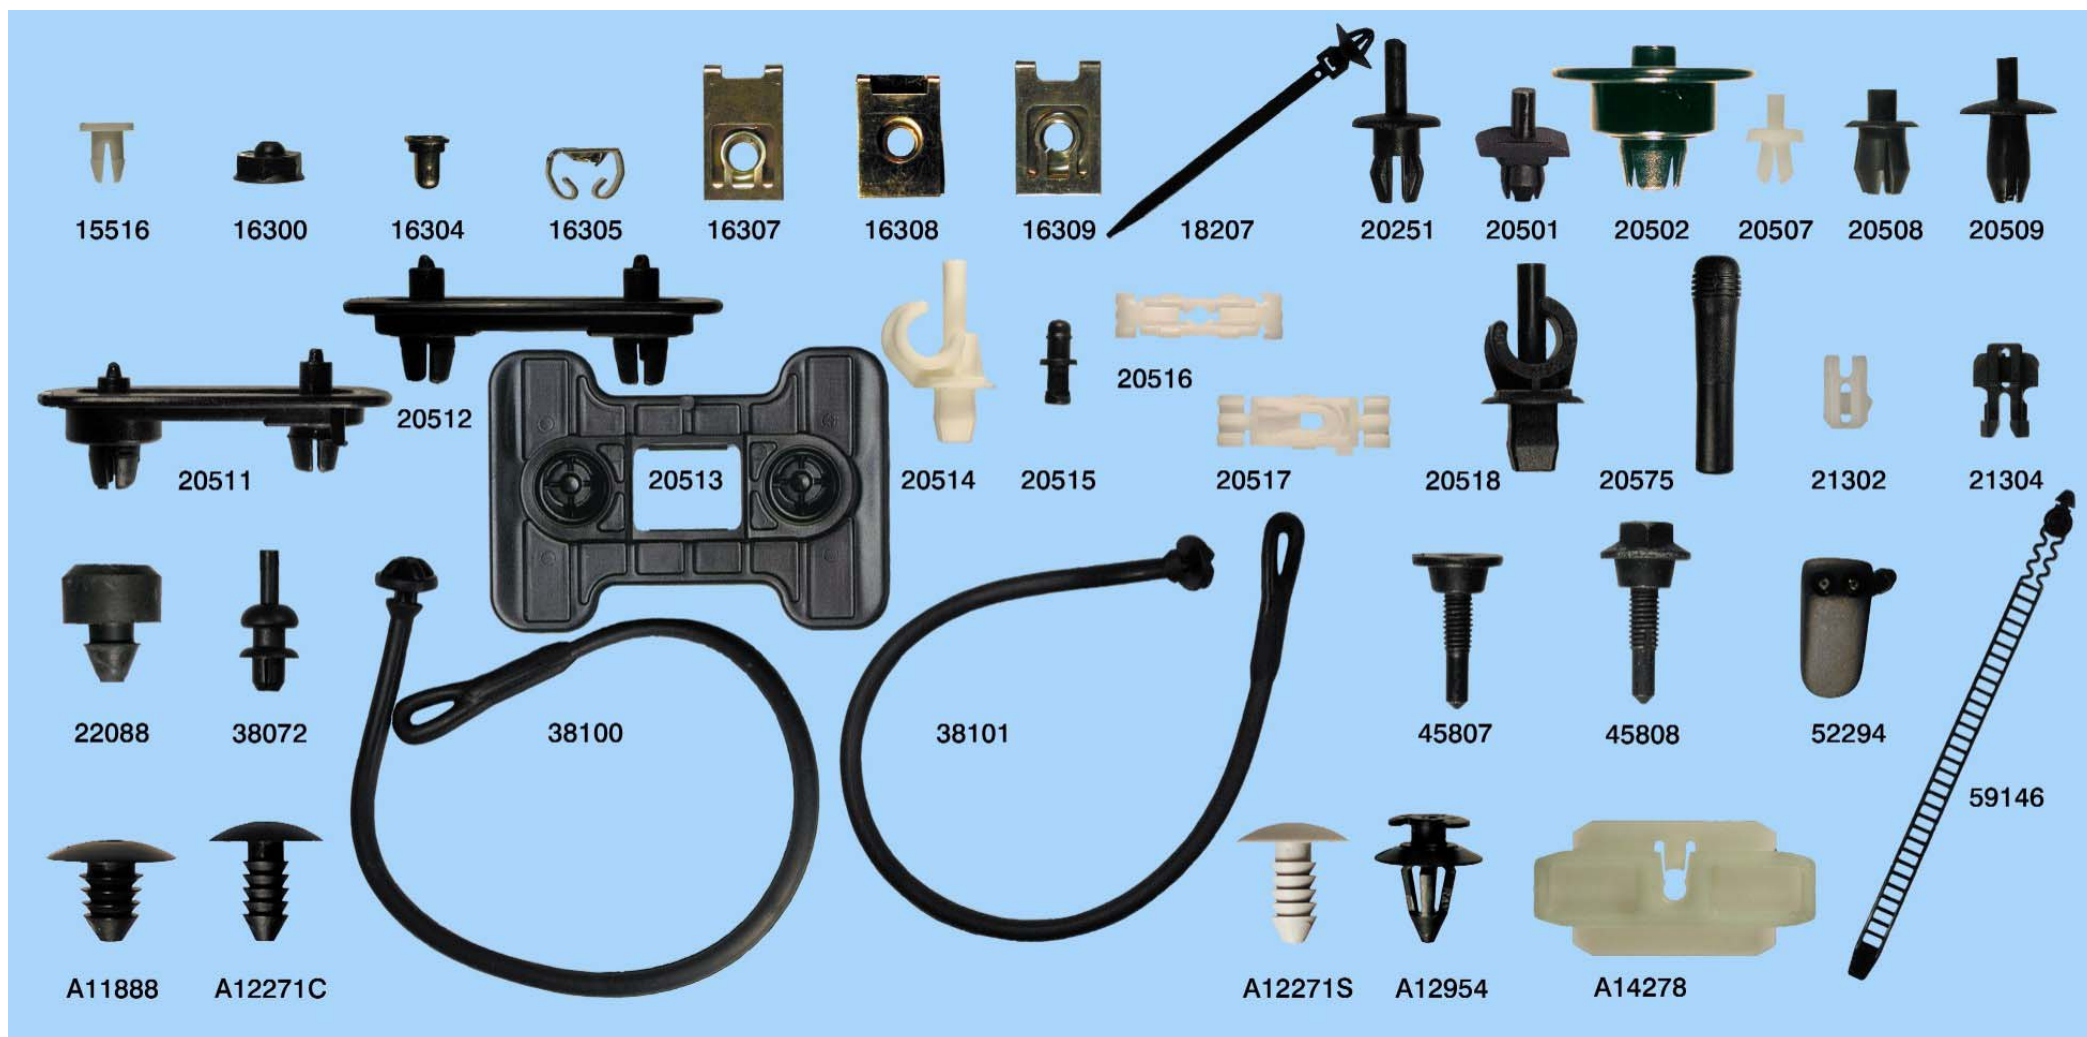

Katalog automobilové příchytky

AUDI / VW

Katalog automobilové příchytky

AUDI / VW

Katalog automobilové příchytky

AUDI / VW

A14430

A14564