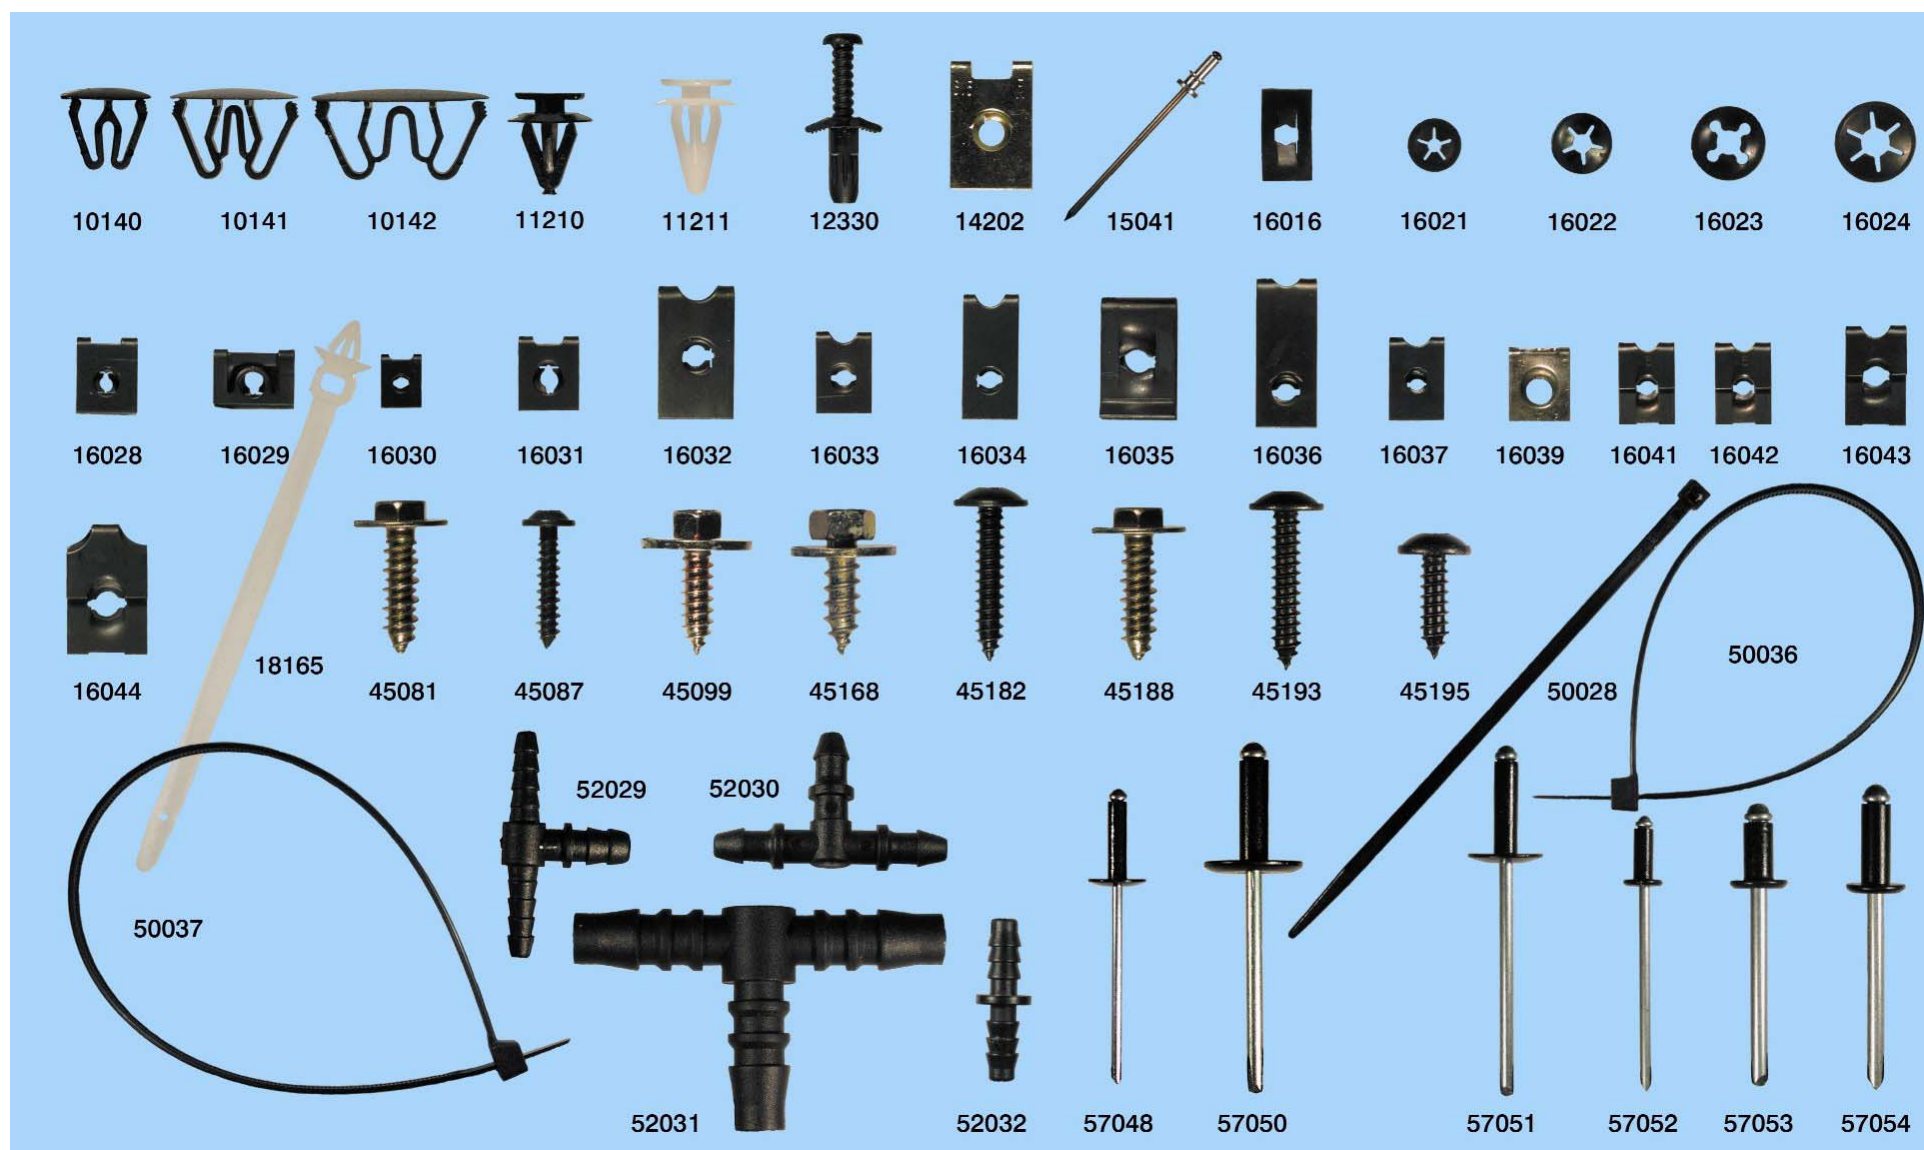

Katalog automobilové příchytky

UNIVERSÁLNÍ A JINÉ